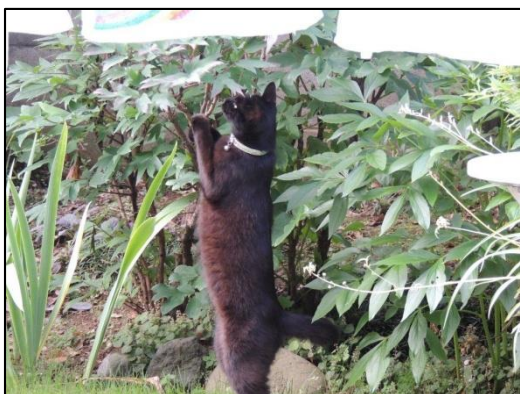

トカゲ捕り

隣のクロネコが庭に侵入してくる。ネコ除けネットなど何のその、トイレとか遊びとか気まぐれにやってくる。

家の中を覗いていたクロネコが急に走り出し、牡丹の木の枝に前足を掛けて体を精一杯伸ばして何かを探してる。

体重を掛けていたら
枝が折れちゃった。

コラ！コラ！

クロネコはどこへ行ったか探している。
見つからず、探すのを諦めたみたい。

トカゲはここに

折れた枝は地面に横たわっていて、
良く見ると枝の先端（左に見えます）の葉の上
に、トカゲがじっとしていました。

トカゲは賢い！！